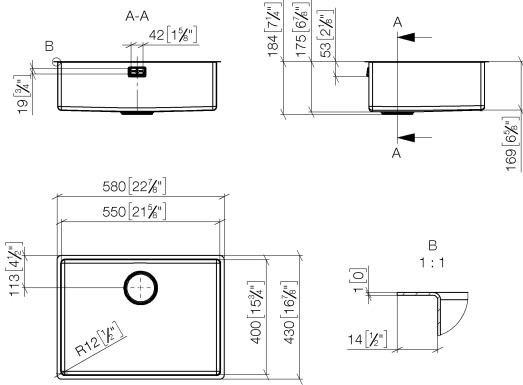

Einzelbecken - Edelstahl

38 550 003

- Unterbau
 - 550 x 400 mm
 - Beckentiefe 175 mm
 - passend für Unterbauschränke 600 mm
 - Radius 12 mm
- Ab- und Überlaufgarnitur nicht im Lieferumfang enthalten. Siehe Benötigtes Zubehör.**

Einzelbecken - Edelstahl

38 550 003

mm [inches]
M 1:10

Einzelbecken - Edelstahl

38 550 003

Ersatzteilstückliste

Nr.	Artikelnummer	Benennung	Verbaumenge	Lieferzeit
1	10 410 003-85	Ab- und Überlaufgarnitur elektrisch - Edelstahl	1	2
2	10 400 003-85	Ab- und Überlaufgarnitur handverschießbar - Edelstahl	1	2
3	10 405 003-85	Ab- und Überlaufgarnitur mit Zugknopf - Edelstahl	1	2