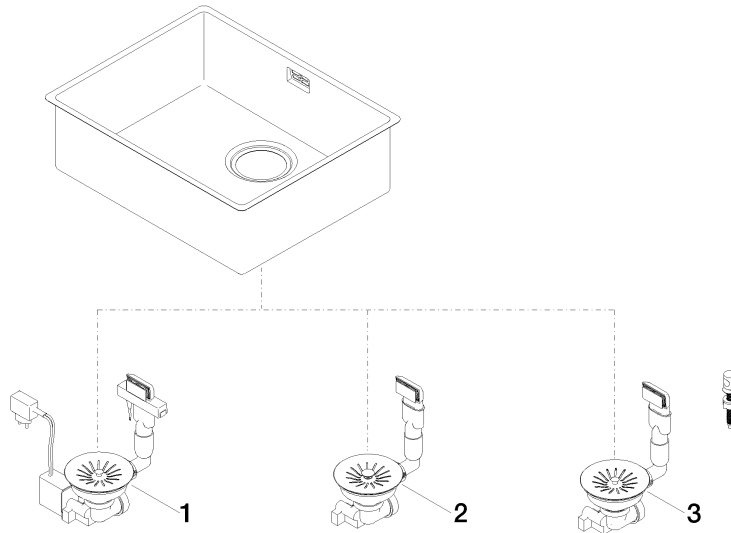

Einzelbecken - Edelstahl

38 550 003

- Unterbau
 - 550 x 400 mm
 - Beckentiefe 175 mm
 - passend für Unterbauschränke 600 mm
 - Radius 12 mm
- Ab- und Überlaufgarnitur nicht im Lieferumfang enthalten. Siehe Benötigtes Zubehör.**

Ab- und Überlaufgarnitur nicht im Lieferumfang enthalten. Siehe Benötigtes Zubehör.

Benötigtes Zubehör

Ab- und Überlaufgarnitur elektrisch - Edelstahl 10 410 003-85
 • 3 1/2" Elektrisches Ablaufventil (TouchFlow)

Benötigtes Zubehör

Ab- und Überlaufgarnitur handverschießbar - Edelstahl 10 400 003-85
 • 3 1/2" Handverschießbares Ablaufventil

Benötigtes Zubehör

Ab- und Überlaufgarnitur mit Zugknopf - Edelstahl 10 405 003-85
 • 3 1/2" Exzenterventil

Einzelbecken - Edelstahl

38 550 003

mm [inches]
M 1:10

Einzelbecken - Edelstahl

38 550 003

Ersatzteilstückliste

Nr.	Artikelnummer	Benennung	Verbaumenge	Lieferzeit
1	10 410 003-85	Ab- und Überlaufgarnitur elektrisch - Edelstahl	1	2
2	10 400 003-85	Ab- und Überlaufgarnitur handverschießbar - Edelstahl	1	2
3	10 405 003-85	Ab- und Überlaufgarnitur mit Zugknopf - Edelstahl	1	2